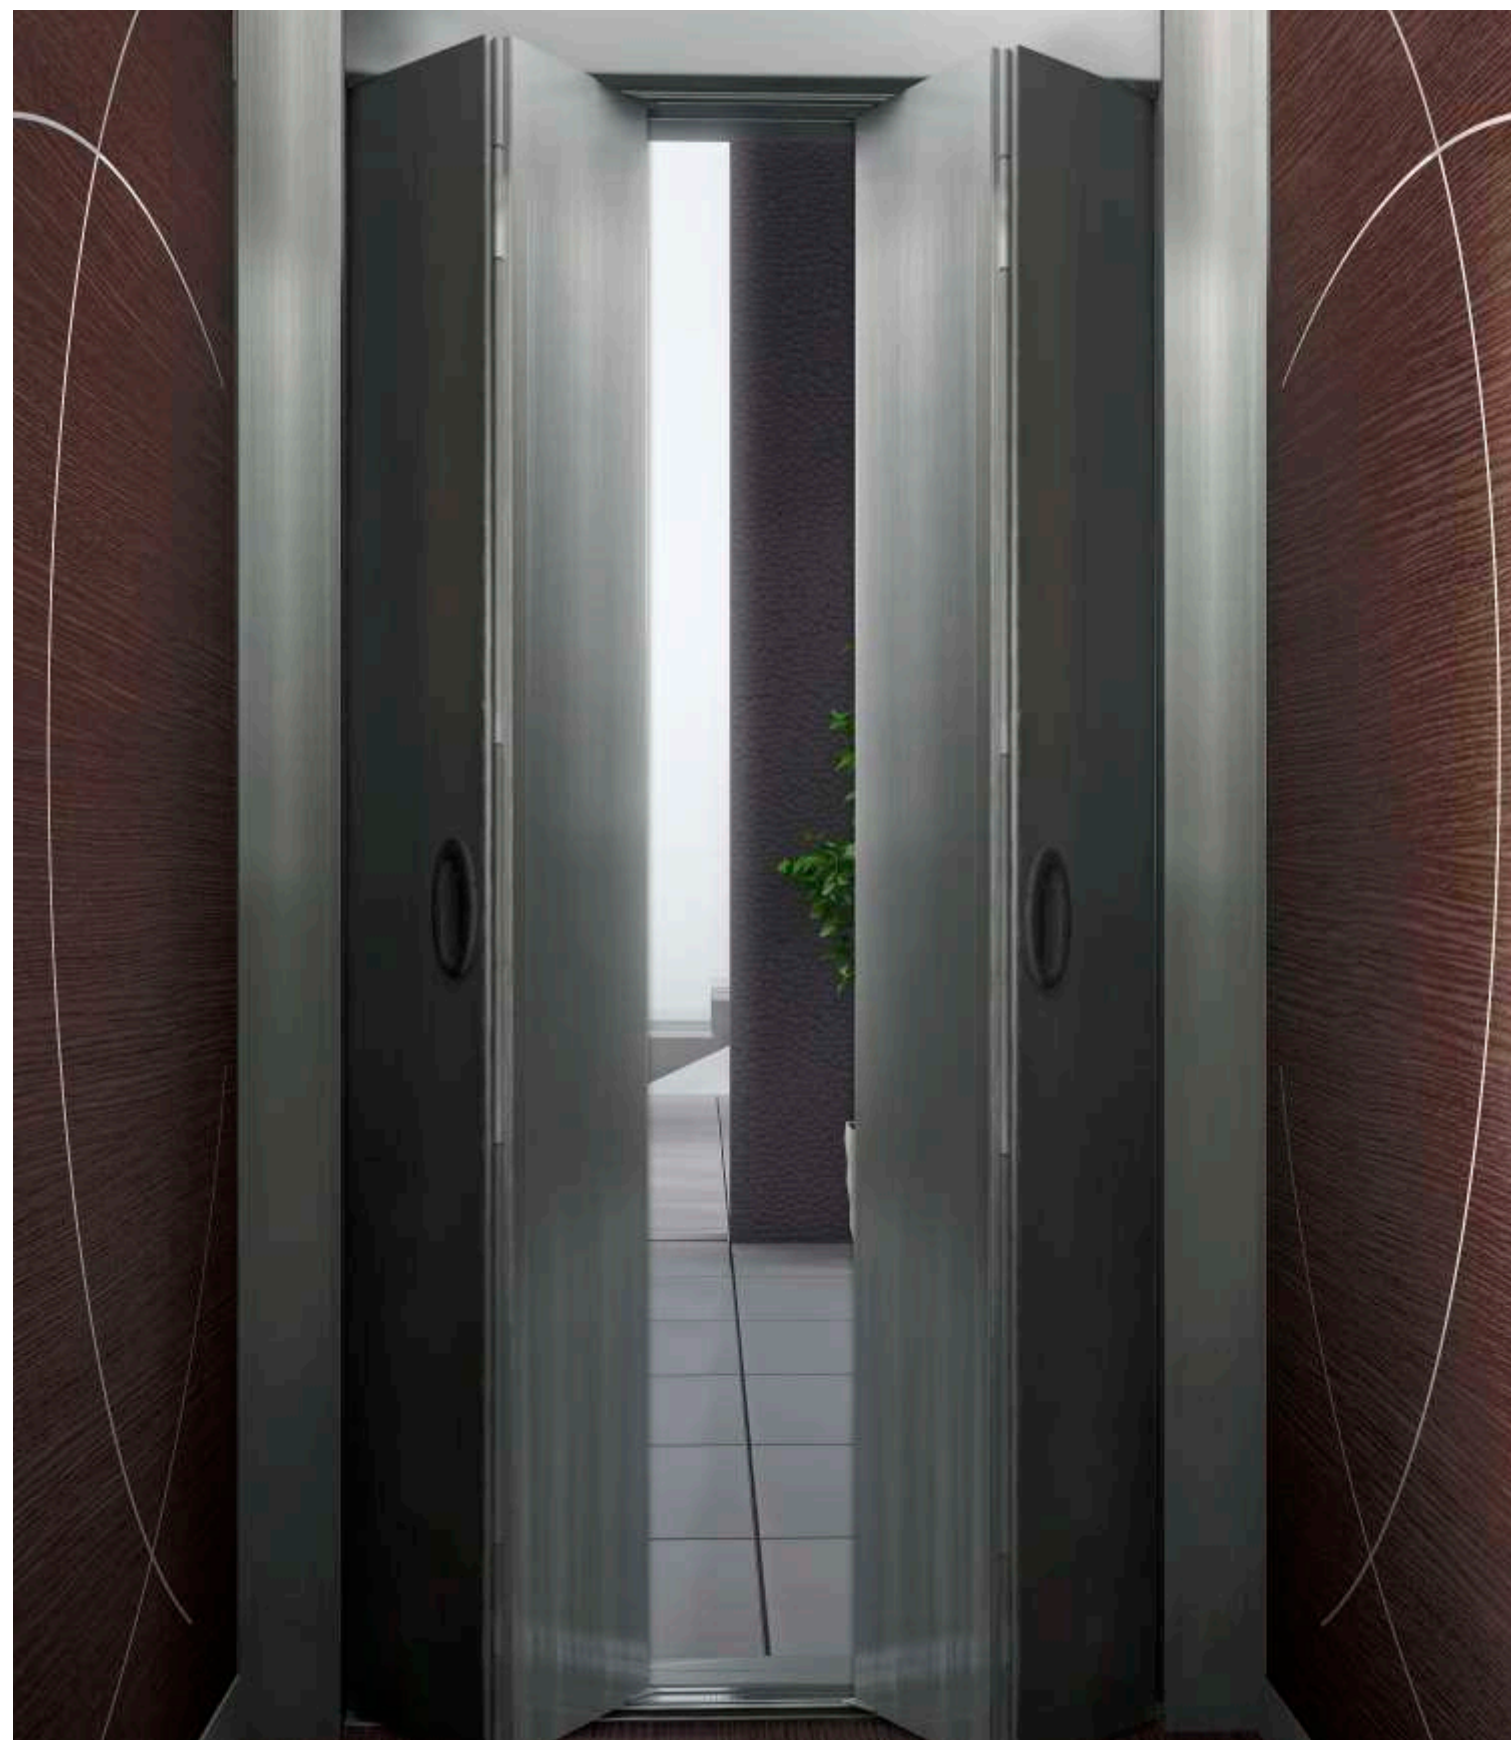

- Αθόρυβη λειτουργία
- Ρυθμιζόμενη ταχύτητα λειτουργίας
- Κλείσιμο των θυρών σε επίπεδη θέση
- Ολοκληρωμένη και ασφαλής λειτουργία με ενσωματωμένο τον αυτόματο και τον χειροκίνητο απεγκλωβισμό
- Γρήγορη και εύκολη εγκατάσταση χωρίς ειδικές ρυθμίσεις
- Μικρές διαστάσεις με ύψος μηχανισμού στα 2000mm και για τους δύο τύπους BUS (8cm και 10cm βάθος)
- Ανίχνευση παρεμπόδισης κινήσεως κατά τη διάρκεια τόσο της φάσης του ανοίγματος όσο και του κλεισίματος της θύρας
- Διαθέσιμο όχι μόνο σε Inox και γυαλί, αλλά και σε όλα τα χρώματα της συλλογής Metron Colours
- Δυνατότητα δημιουργίας και αποθήκευσης προσωπικών σετ ρυθμίσεων λειτουργίας της πόρτας με τη χρήση του διαγνωστικού οργάνου (monitor) της Metron
- Adjustable operation speed
- Door closure at a flat position
- Integrated and safe operation with incorporated automatic and manual rescue system
- Quick and easy installation without special settings
- Small dimensions: the height of the mechanism is 2000mm for both types (8cm and 10cm)
- Noiseless operation
- Detection of motion obstruction during both opening and closing phase of the door
- Available not only in stainless steel or panoramic, but also in all Metron Colours
- Ability of definition and storage of personal settings in door's behavior with the aid of Metron's monitor