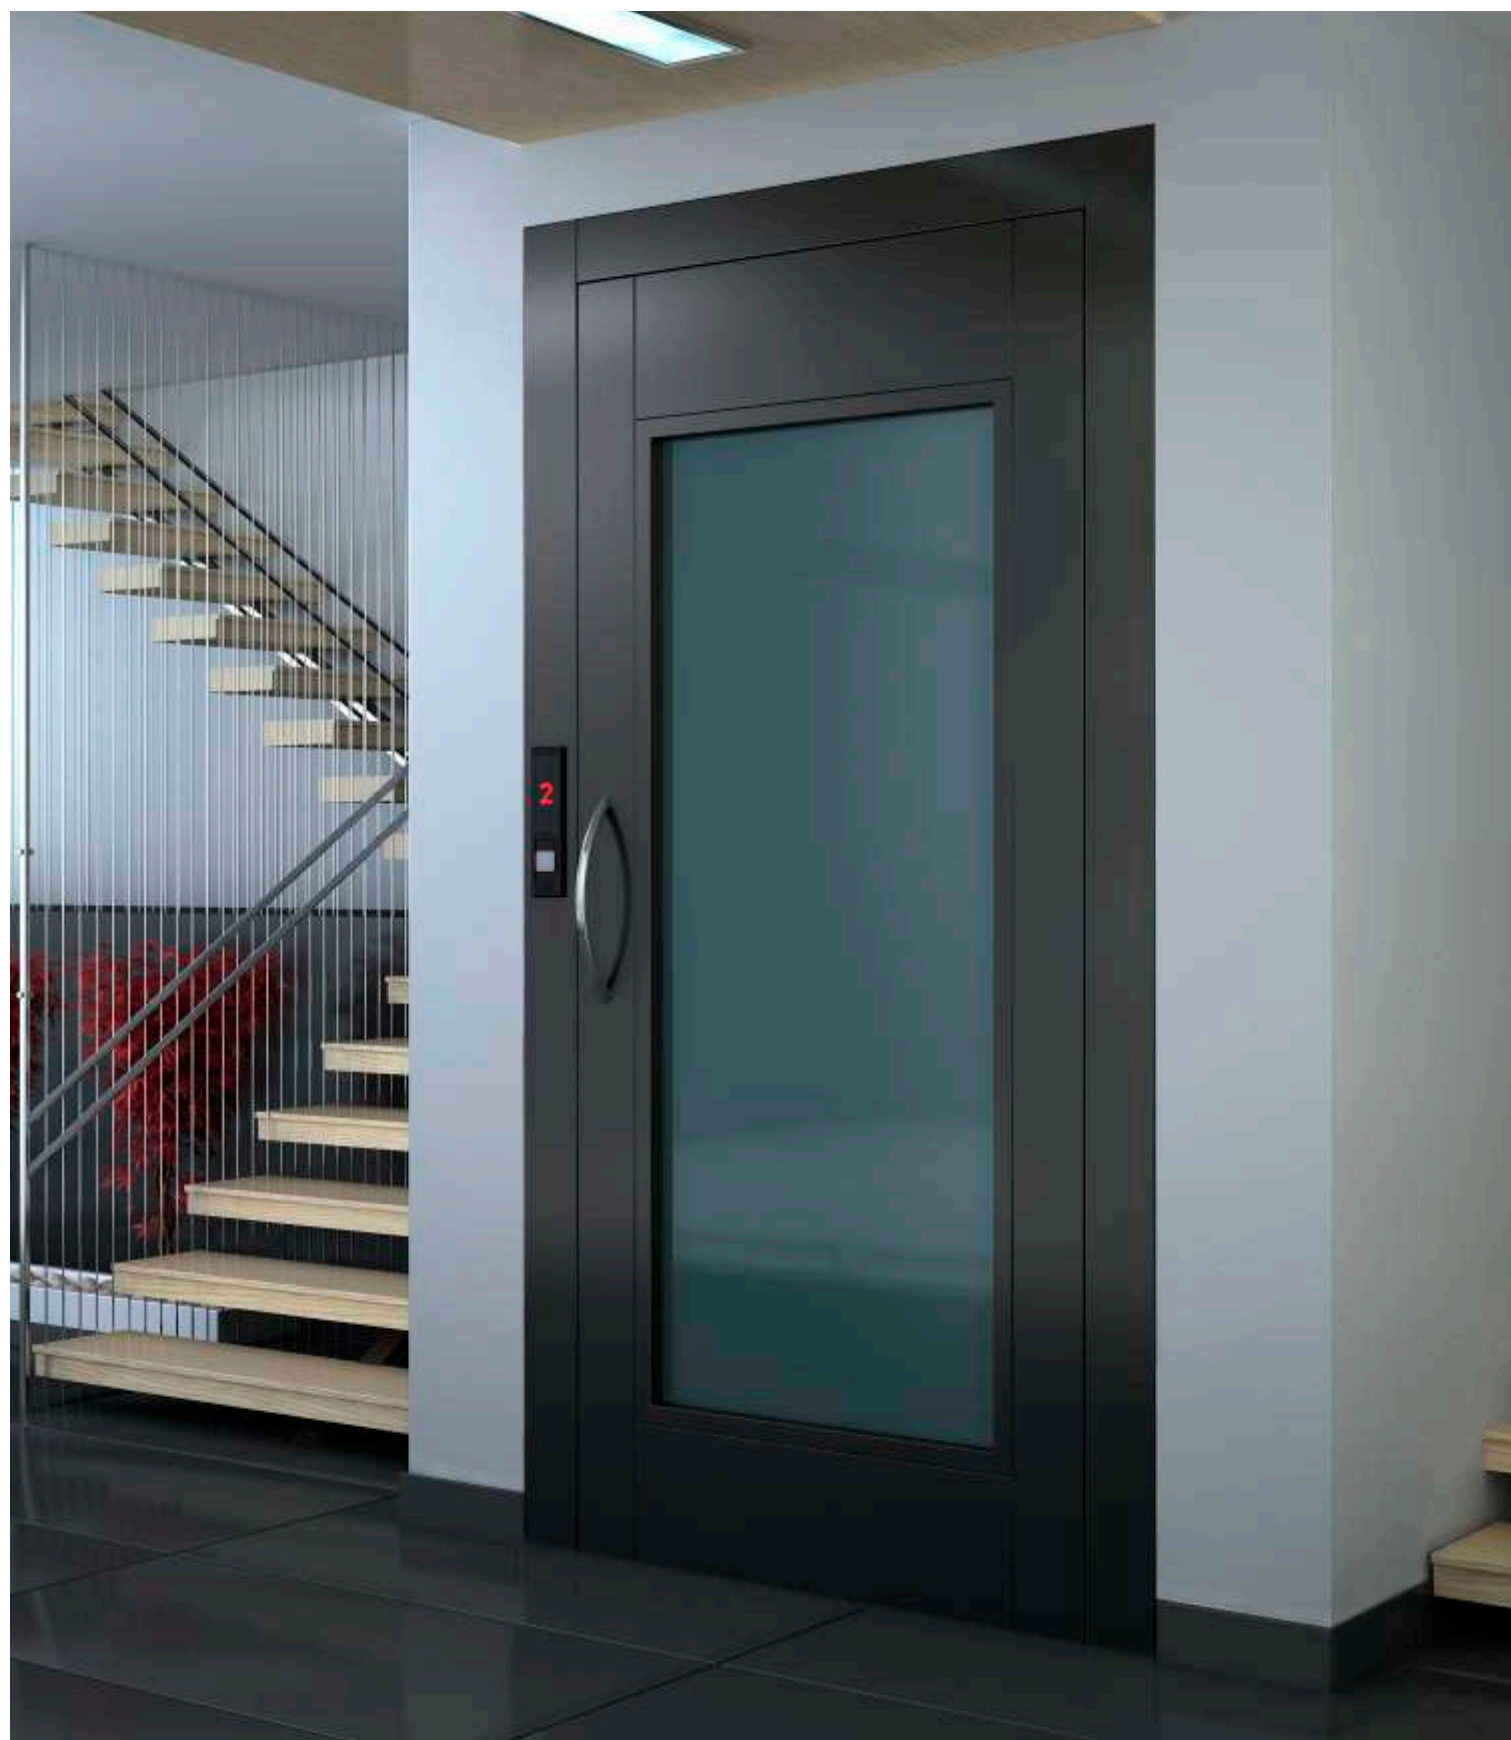

Metron
Engineering for Life

Panoramic
Κάσωμα: Φιμέ, **Θύρα:** Φιμέ

13

Panoramic
Casing: Fumee, **Door:** Fumee

www.metronsa.gr

Η πλήρης γκάμα χρωμάτων της Metron βρίσκεται στο τέλος του εντύπου
The full range of Metron colors can be found at the end of the brochure